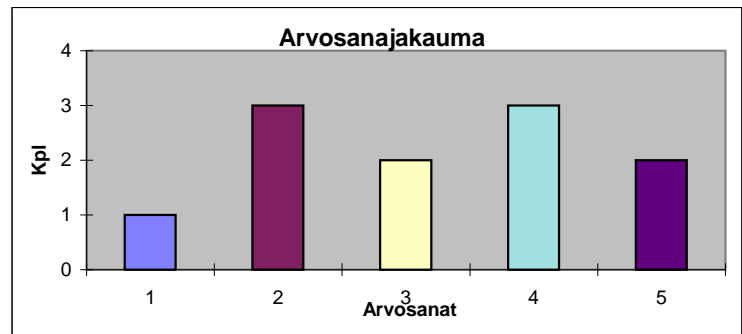

S-38.2121 Tentti/Exam 15.5.2006											
Opkno	T	E	N	T	T	I	Yhteensä	Laskarit	Pisteet	Arvosana	
Student	1	2	3	4	5	6	Total	Exercise	Points	Grade	
49671F	6.00	6.00	6.00	3.00		6.00	27.00	2.00	29.00	5	
49693K	5.00	1.00	1.00	1.50		6.00	14.50	-4.00	10.50	0	
51222V	6.00	5.00		3.00	6.00	5.00	25.00	-0.50	24.50	4	
51447S	4.00	5.00	5.00	1.00		3.50	18.50	1.00	19.50	2	
54350M		5.00	3.00	1.00	1.00	5.50	15.50	1.00	16.50	1	
54680V	6.00	6.00	6.00	3.50		4.50	26.00	1.00	27.00	5	
55160D		4.50	5.00	4.00	5.00	5.00	23.50	0.50	24.00	4	
57665A	3.00	4.00	6.00	2.00		2.00	17.00	1.50	18.50	2	
60240M	3.50	5.00	6.00		0.00	0.00	14.50	-4.00	10.50	0	
60612C	4.50	6.00	6.00		0.50	3.50	20.50	2.00	22.50	3	
60864J	3.50	6.00	6.00	4.00		5.00	24.50	-0.50	24.00	4	
61041R	5.00	6.00	5.00	3.00		2.50	21.50	1.50	23.00	3	
61260E	3.50	4.50	6.00	1.00		4.50	19.50	-0.50	19.00	2	
67683F	2.00	1.00		2.50	1.00	1.00	7.50	-1.00	6.50	0	

Tentin läpäisyraja	15.00
Arvosanarajat	
1	15.00
2	18.00
3	21.00
4	24.00
5	27.00
Opiskelijamäärä:	14.00
Läpikäyneet:	11.00
Läpäisyprosentti	79 %

Valitustilaisuus 9.6.2006 klo 11:00-12:00 huoneessa SE327