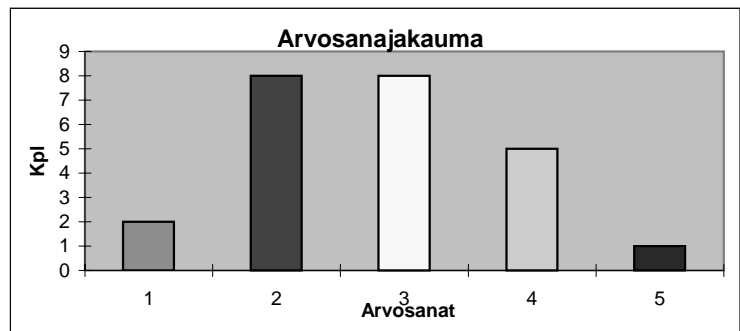

Tentin läpäisyraja	15,00
Arvosanarajat	
1	15,00
2	18,00
3	21,00
4	24,00
5	27,00
Opiskelijamäärä:	34,00
Läpikässeet:	24,00
Läpäisyprosentti	71 %

Valitustilaisuus 31.1.2006 klo 11:00-12:00 huoneessa SE327